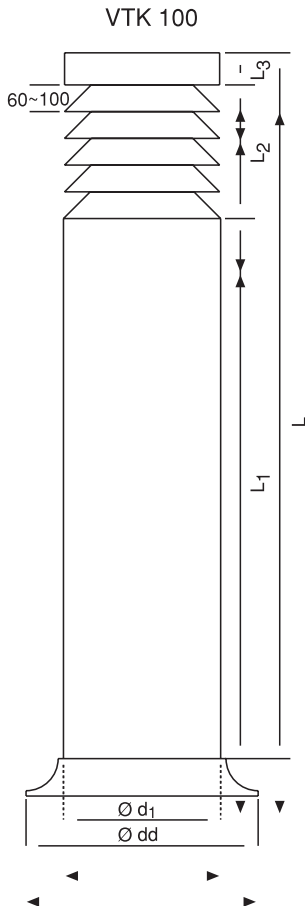

PANJURLAR

ELEKTROTEKNİK

VENTİLASYON KULESİ

VTK

Dekoratif görüntüsü açısından kullanılan ventilasyon kuleleri; özellikle dış ortamlarda, daha çok taze hava emişlerinde ve atış havasında kullanılmaktadır. Yüksek ses seviyesinin olduğu durumlarda ventilasyon kulelerine susturucu ilavesi yapılmaktadır. Tamamı 304 kalite paslanmaz INOX ve RAL kataloğundan seçilen herhangi bir boya ile fırınlandırılan galvaniz saç malzemedен imal edilir.

Özellikleri:

- Dairesel ve kare uygulamaları vardır. 3 parçadan meydana gelir.
Gövde; Flanşlı bağlantı
Kanatlar; Kanat sayıları kapasiteye (efektif alana) göre belirlenir.
Başlık; Dekoratif amaçlı kule başlık uygulamaları vardır.
(Tip 100, 101, 102, 103)
- Dekoratif görüntüsü ile 300 mm' den 1250 mm' ye kadar muhtelif çaplarda, her türlü boyda imalatlarımız mevcuttur.
- Kule, kanat sayısı, L1, L2, L3 uzunlukları standart olabildiği gibi isteğe göre belirlenir.
- Kanatlar sabit olarak imal edilmektedir.
- Kanatlarına arka tarafına %70 hava geçiren perfore saç veya kuş teli koyularak herhangi bir şeyin kanala girmesi engellenir.
- Saç kalınlığı standart olarak 1.25 mm kalınlığında olduğu gibi 3 mm kalınlığa kadar çıkabilir.
- Eloksal analog veya fırın boyalı olarak kullanılabilir. Fırın boya rengi RAL toz boya kataloğundan belirlenir.