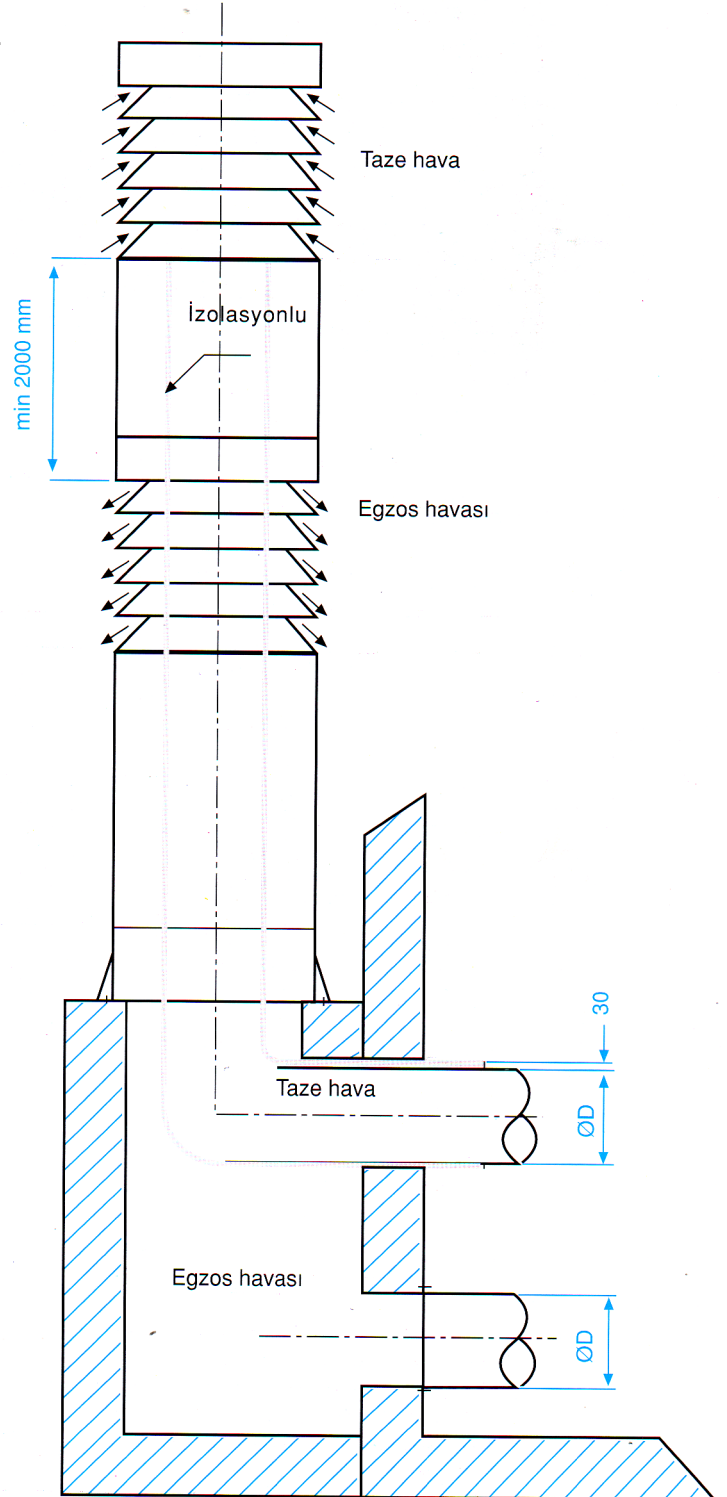

Özellikleri:

- Dairesel ve kare uygulamaları vardır. 3 parçadan meydana gelir.
Gövde; Flanşlı bağlantı
Kanatlar; Kanat sayıları kapasiteye (efektif alana) göre belirlenir.
Başlık; Dekoratif amaçlı kule başlık uygulamaları vardır.
(Tip 100, 101, 102, 103)
- Dekoratif görüntüsü ile 300 mm' den 1250 mm' ye kadar muhtelif çaplarda, her türlü boyda imalatlarımız mevcuttur.
- Kule, kanat sayısı, L1, L2, L3 uzunlukları standart olabildiği gibi isteğe göre belirlenir.
- Kanatlar sabit olarak imal edilmektedir.
- Kanatlarına arka tarafına %70 hava geçiren perfore saç veya kuş teli koyularak herhangi bir şeyin kanala girmesi engellenir.
- Saç kalınlığı standart olarak 1.25 mm kalınlığında olduğu gibi 3 mm kalınlığa kadar çıkabilir.
- Eloksal analog veya fırın boyalı olarak kullanılabilir. Fırın boya rengi RAL toz boya kataloğundan belirlenir.

VENTİLASYON KULESİ

ÖZEL UYGULAMA

Bu sistemin en büyük özelliği, aynı ventilasyon kulesi içerisinde taze hava ve egzoz havasını birlikte uygulanmasıdır. Özellikle taze hava kanalı izolasyonlu olmalıdır. Tamamı 304 kalite paslanmaz INOX ve RAL kataloğundan seçilen herhangi bir boya ile fırınlandırılan galvaniz sac malzemeden imal edilir.