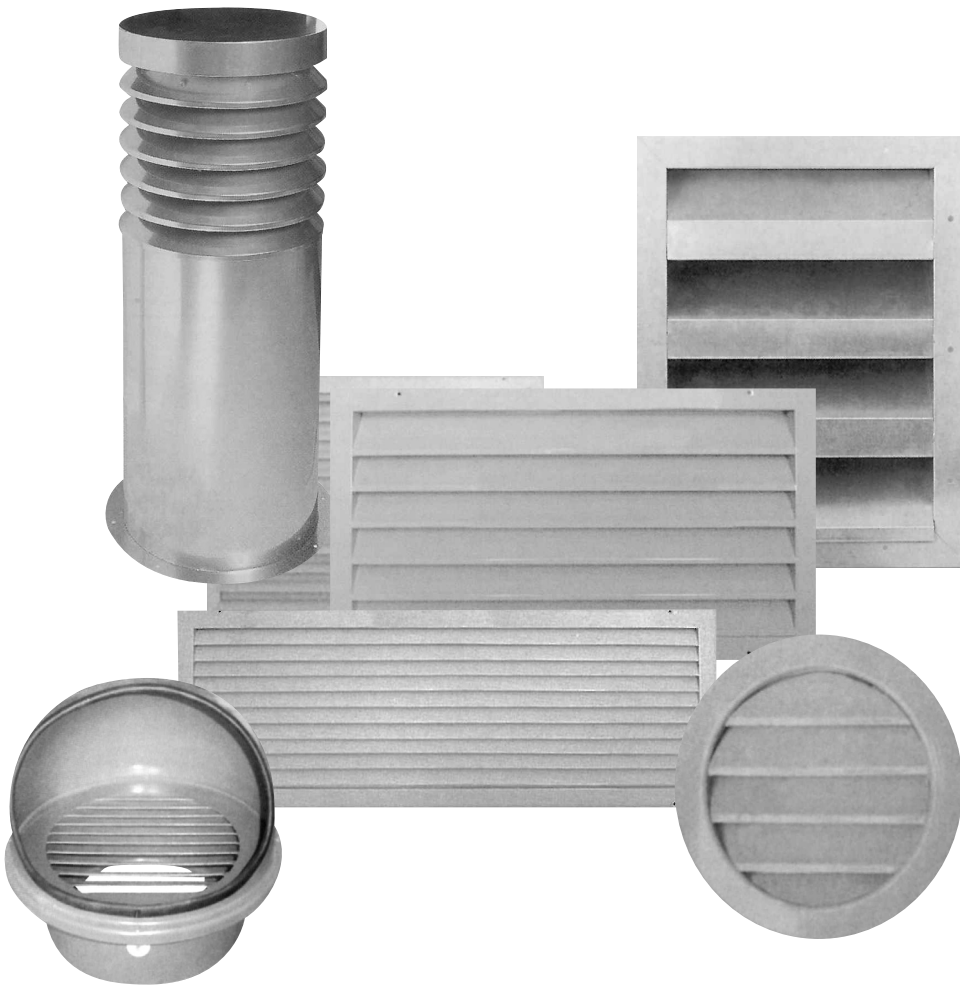

PANJURLAR

ELEKTROTEKNİK

VENTİLASYON KULESİ

VTK

Dekoratif görüntüsü açısından kullanılan ventilasyon kuleleri; özellikle dış ortamlarda, daha çok taze hava emişlerinde ve atış havasında kullanılmaktadır. Yüksek ses seviyesinin olduğu durumlarda ventilasyon kulelerine susturucu ilavesi yapılmaktadır. Tamamı 304 kalite paslanmaz INOX ve RAL kataloğundan seçilen herhangi bir boya ile fırınlandırılan galvaniz saç malzemedен imal edilir.

Özellikleri:

- Dairesel ve kare uygulamaları vardır. 3 parçadan meydana gelir.
Gövde; Flanşlı bağlantı
Kanatlar; Kanat sayıları kapasiteye (efektif alana) göre belirlenir.
Başlık; Dekoratif amaçlı kule başlık uygulamaları vardır.
(Tip 100, 101, 102, 103)
- Dekoratif görüntüsü ile 300 mm' den 1250 mm' ye kadar muhtelif çaplarda, her türlü boyda imalatlarımız mevcuttur.
- Kule, kanat sayısı, L1, L2, L3 uzunlukları standart olabildiği gibi isteğe göre belirlenir.
- Kanatlar sabit olarak imal edilmektedir.
- Kanatlarına arka tarafına %70 hava geçiren perfore saç veya kuş teli koyularak herhangi bir şeyin kanala girmesi engellenir.
- Saç kalınlığı standart olarak 1.25 mm kalınlığında olduğu gibi 3 mm kalınlığa kadar çıkabilir.
- Eloksal analog veya fırın boyalı olarak kullanılabilir. Fırın boya rengi RAL toz boya kataloğundan belirlenir.

VENTİLASYON KULESİ

ÖZEL UYGULAMA

Bu sistemin en büyük özelliği, aynı ventilasyon kulesi içerisinde taze hava ve egzoz havasını birlikte uygulanmasıdır. Özellikle taze hava kanalı izolasyonlu olmalıdır. Tamamı 304 kalite paslanmaz INOX ve RAL kataloğundan seçilen herhangi bir boya ile fırınlandırılan galvaniz sac malzemeden imal edilir.