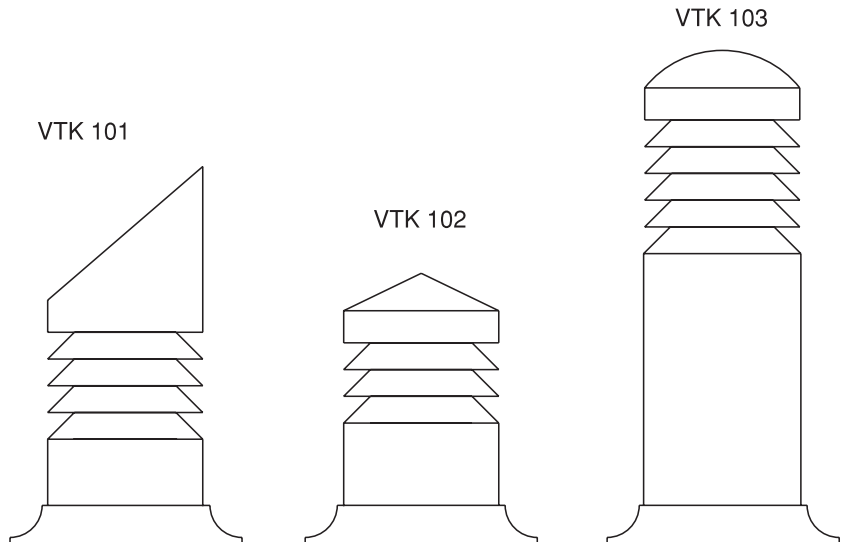

PANJURLAR

ELEKTROTEKNİK

VENTİLASYON KULESİ

VTK

Dekoratif görüntüsü açısından kullanılan ventilasyon kuleleri; özellikle dış ortamlarda, daha çok taze hava emişlerinde ve atış havasında kullanılmaktadır. Yüksek ses seviyesinin olduğu durumlarda ventilasyon kulelerine susturucu ilavesi yapılmaktadır. Tamamı 304 kalite paslanmaz INOX ve RAL kataloğundan seçilen herhangi bir boya ile fırınlandırılan galvaniz saç malzemedен imal edilir.

Özellikleri:

- Dairesel ve kare uygulamaları vardır. 3 parçadan meydana gelir.
Gövde; Flanşlı bağlantı
Kanatlar; Kanat sayıları kapasiteye (efektif alana) göre belirlenir.
Başlık; Dekoratif amaçlı kule başlık uygulamaları vardır.
(Tip 100, 101, 102, 103)
- Dekoratif görüntüsü ile 300 mm' den 1250 mm' ye kadar muhtelif çaplarda, her türlü boyda imalatlarımız mevcuttur.
- Kule, kanat sayısı, L1, L2, L3 uzunlukları standart olabildiği gibi isteğe göre belirlenir.
- Kanatlar sabit olarak imal edilmektedir.
- Kanatlarına arka tarafına %70 hava geçiren perfore saç veya kuş teli koyularak herhangi bir şeyin kanala girmesi engellenir.
- Saç kalınlığı standart olarak 1.25 mm kalınlığında olduğu gibi 3 mm kalınlığa kadar çıkabilir.
- Eloksal analog veya fırın boyalı olarak kullanılabilir. Fırın boya rengi RAL toz boya kataloğundan belirlenir.