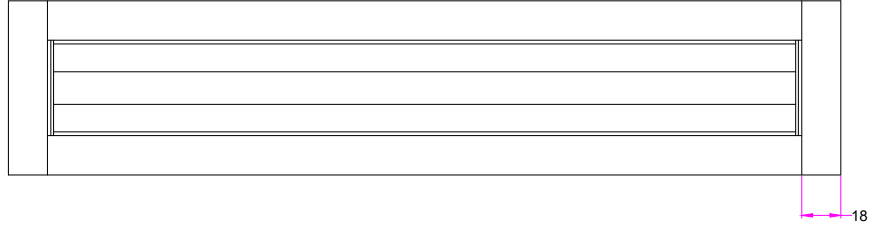

Ölçüler

Tip 1