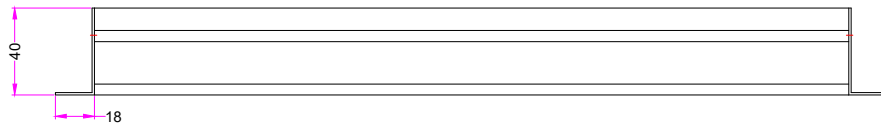

Ölçüler

Tip 1