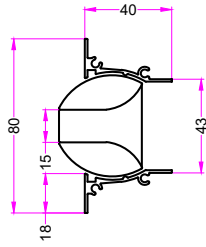

Ölçüler

Tip 1