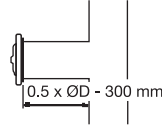

Kanala olan
montaj mesafesi < 300 mm