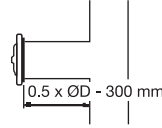

Ø 160

Kanala olan
montaj mesafesi < 300 mm

Kanala olan
montaj mesafesi > 300 mm