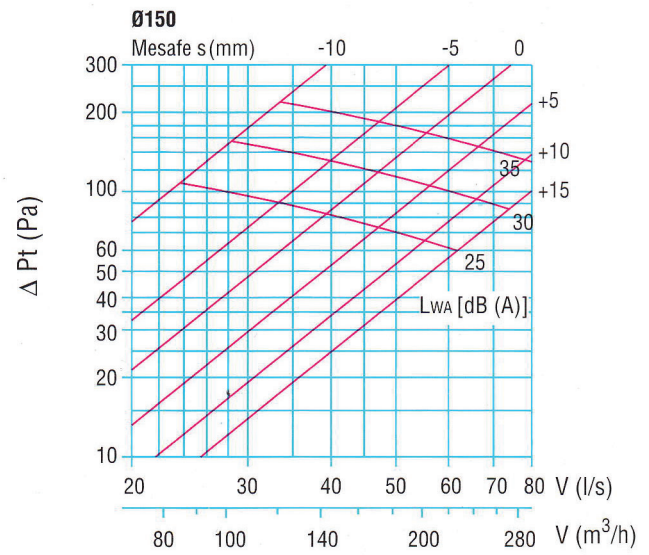

MA200

GEMİCİ ANEMOSTADI SEÇİM EĞRİLERİ