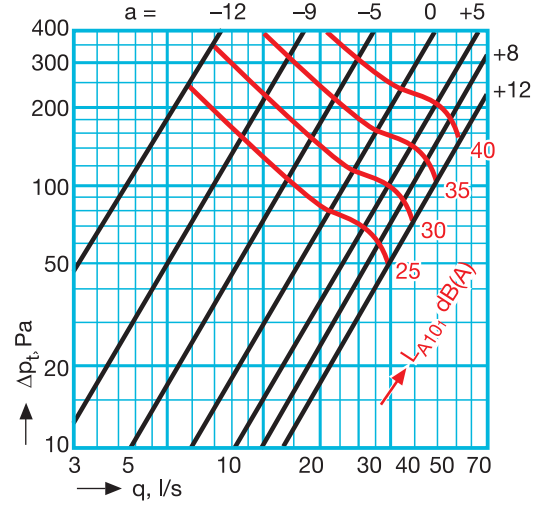

Frekanslara Göre Ses Seviyesi

Ölçü	63	125	250	500	1000	2000	4000	8000Hz
100	8	0	-2	-3	-2	-0	-9	-14
Tolerans±dB	6	3	2	2	2	2	2	3

Ses Sönümlenme (Kanaldan Odaya)
Mansona Montaj

a	Frekans (Hz)							
	63	125	250	500	1000	2000	4000	8000Hz
-12	23	23	24	29	36	36	40	40
0	22	22	23	26	32	32	34	36
-8	22	22	22	26	30	30	33	34

Ses Sönümlenme (Odadan Kanala)
Mansona Montaj

a	Frekans (Hz)							
	63	125	250	500	1000	2000	4000	8000Hz
-12	19	23	24	29	36	36	40	40
0	19	22	23	26	32	32	34	36
+8 mm	20	22	22	26	30	30	33	34

a: disk açıklık seviyesi