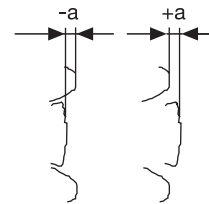

a: disk açıklık seviyesi