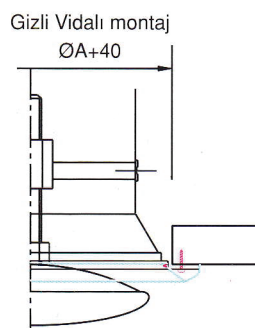

MONTAJ

1- Standart olarak, anemosad çerçevesi üzerine açılan Ø 4mm montaj deliklerinden havşa başlı vida ile vidalanarak monte edilir. Montaj yerine göre susta veya mandal mekanizmasıyla montaj mümkündür. Vida deliklerinin görünmesinin istenmediği durumlarda gizli vidalı montaj uygulanabilir.

2- Kör kasalı montaj için önce kör kasa monte edilir. Daha sonra anemostad sustalı veya geçmeli olarak kör kasaya monte edilir.