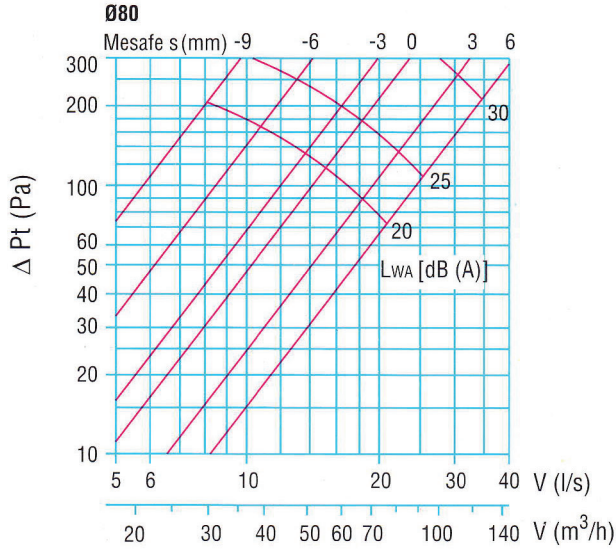

MA200

GEMİCİ ANEMOSTADI SEÇİM EĞRİLERİ