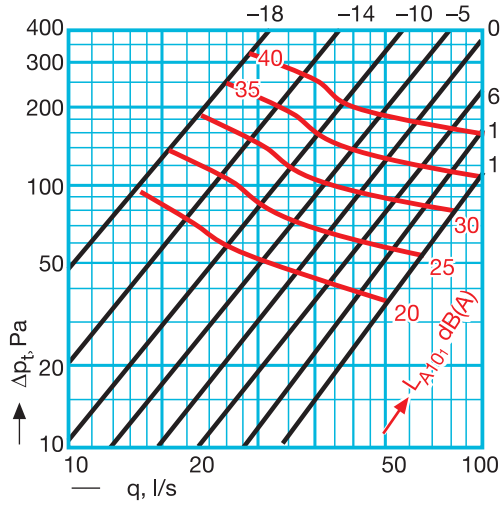

Ø 160

Kanala olan
montaj mesafesi < 300 mm