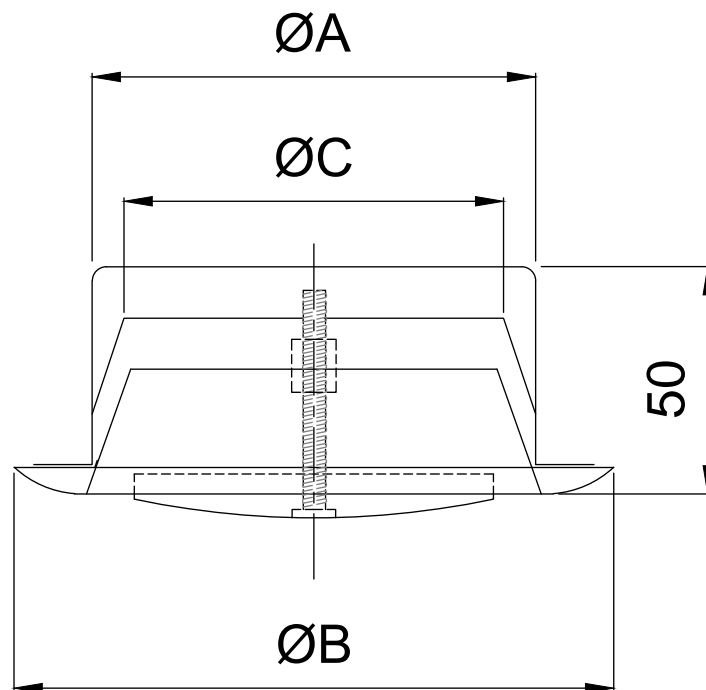

MINI ANEMOSTAD MA100 MA200 (Gemici Anemostad)

ELEKTROTEKNİK

MA100 Mini Anemostad

Konfor havalandırma sistemlerinde yaygın olarak kullanılan MA 100 gemici anemostadların montajları standart körkasalı veya opsiyonel spot yaylı olarak yapılabilir.

Seçim Tablosu

Standart Ölçüler	ØA (mm)	ØB (mm)	ØC (mm)	Debi (m ³ /h)
100	95	145	75	140
125	120	165	105	200
150	145	200	120	280
200	195	250	175	350

Ø 100

Kanala olan
montaj mesafesi < 300 mm

Frekanslara Göre Ses Seviyesi