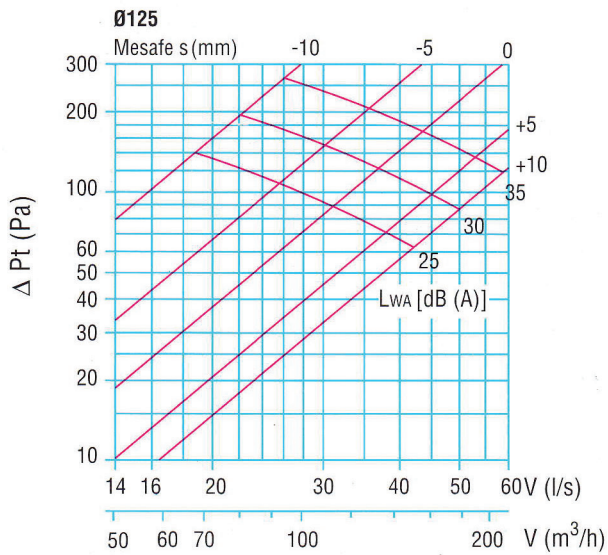

MA200

GEMİCİ ANEMOSTADI SEÇİM EĞRİLERİ