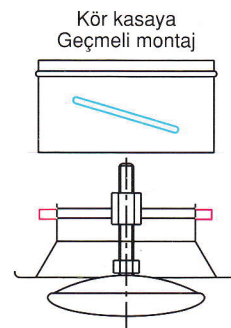

MONTAJ

1- Standart olarak, anemosad çerçevesi üzerine açılan Ø 4mm montaj deliklerinden havşa başlı vida ile vidalanarak monte edilir. Montaj yerine göre susta veya mandal mekanizmasıyla montaj mümkündür. Vida deliklerinin görünmesinin istenmediği durumlarda gizli vidalı montaj uygulanabilir.

2- Kör kasalı montaj için önce kör kasa monte edilir. Daha sonra anemostad sustalı veya geçmeli olarak kör kasaya monte edilir.