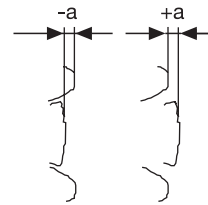

a: disk açıklık seviyesi