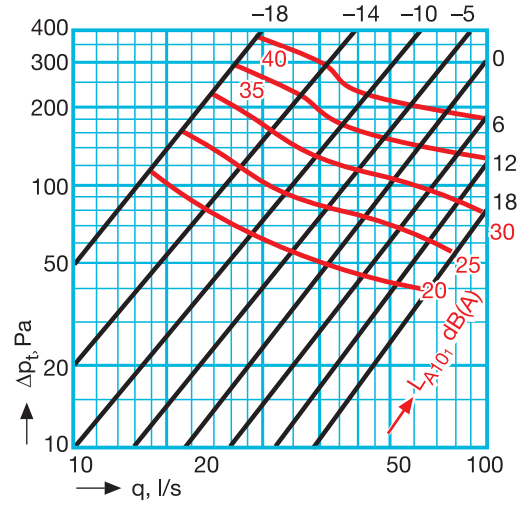

Kanala olan
montaj mesafesi > 300 mm