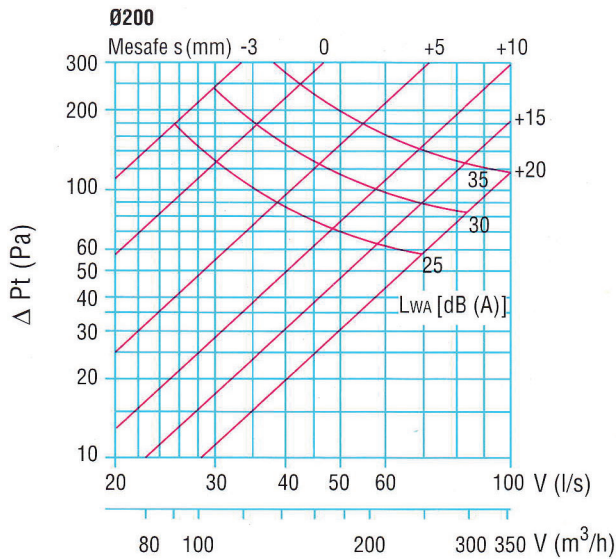

MA200

GEMİCİ ANEMOSTADI SEÇİM EĞRİLERİ