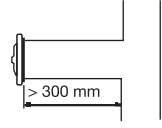

Kanala olan
montaj mesafesi > 300 mm

Frekanslara Göre Ses Seviyesi

Ölçü	Düzeltilme değeri (dB)							
	63	125	250	500	1000	2000	4000	8000Hz
125	11	4	2	-3	-2	-1	-9	-20
Tolerans±dB	6	3	2	2	2	2	2	3

Frekanslara Göre Ses Seviyesi

Ölçü	Düzeltilme değeri (dB)							
	63	125	250	500	1000	2000	4000	8000Hz
125	10	3	1	-2	-3	0	-12	-23
Tolerans±dB	6	3	2	2	2	2	2	3

Ses Sönümlenme (Kanaldan Odaya)

a	Frekans (Hz)							
	63	125	250	500	1000	2000	4000	8000Hz
-17	21	15	12	10	8	8	11	14
-6 mm	20	14	10	7	5	5	6	7
+5 mm	19	14	9	6	4	4	4	8

Ses Sönümlenme (Odadan Kanala)

a	Frekans (Hz)							
	63	125	250	500	1000	2000	4000	8000Hz
-17	17	22	30	29	32	33	36	37
-6 mm	16	20	26	26	29	30	32	33
+5 mm	16	20	23	25	28	28	30	32