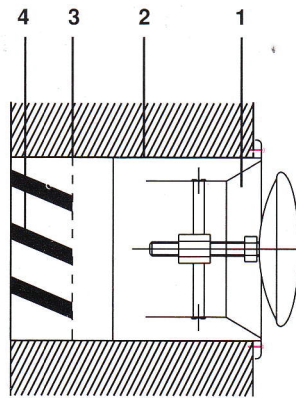

ANEMOSTAD

Banyo ve mutfak doğal havalandırma ekipmanı olarak kullanılır. Anemostadın dış ortama bağlantısında yuvarlak boru ile sağlanır. Dış mekanda yuvarlak telli panjur, iç mekanda filitre ilavesi yapılmış olarak kullanılır.

- 1- Anemostad
- 2- Bağlantı borusu
- 3- Panjur teli
- 4- Yuvarlak panjur