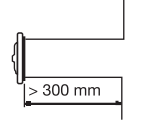

Ø 200

Kanala olan
montaj mesafesi < 300 mm

Frekanslara Göre Ses Seviyesi

Ölçü	Düzeltilme değeri (dB)							
	63	125	250	500	1000	2000	4000	8000Hz
200	7	2	-1	-2	2	-5	-12	-22
Tolerans±dB	6	3	2	2	2	2	2	3

Ses Sönümlenme (Odadan Kanala)

a	Frekans (Hz)							
	63	125	250	500	1000	2000	4000	8000Hz
-20	15	25	24	26	26	31	31	32
0 mm	12	22	21	24	24	26	30	28
+20 mm	12	19	20	24	22	25	30	27

Ses Sönümlenme (Kanaldan Odaya)

a	Frekans (Hz)							
	63	125	250	500	1000	2000	4000	8000Hz
-20	17	14	9	8	8	10	11	12
0 mm	17	12	7	6	5	6	8	8
+20 mm	15	12	6	24	3	4	8	7