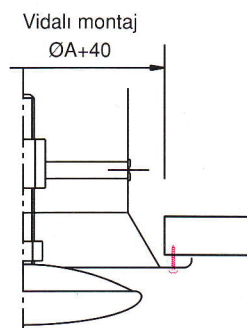

MONTAJ

1- Standart olarak, anemosad çerçevesi üzerine açılan Ø 4mm montaj deliklerinden havşa başlı vida ile vidalanarak monte edilir. Montaj yerine göre susta veya mandal mekanizmasıyla montaj mümkündür. Vida deliklerinin görünmesinin istenmediği durumlarda gizli vidalı montaj uygulanabilir.

2- Kör kasalı montaj için önce kör kasa monte edilir. Daha sonra anemostad sustalı veya geçmeli olarak kör kasaya monte edilir.