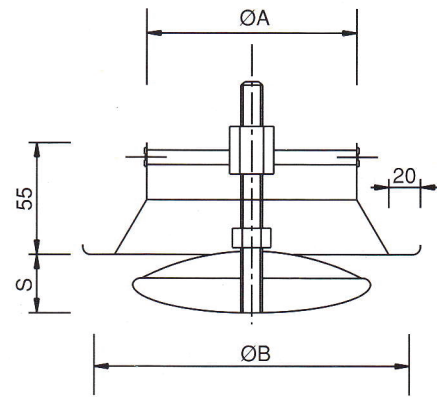

İstendiği takdirde PVC malzemeden de imal edilebilmektedir.

TİP 1: UZUN BOĞAZLI
DİREKT FLEKS BAĞLANTISINA UYGUN

TİP 2: KISA BOĞAZLI
KUTULU MONTAJA UYGUN

EBAT	Ø80	Ø100	Ø125	Ø150	Ø200
ØA	Ø75	Ø95	Ø120	Ø145	Ø195
ØB	Ø135	Ø165	Ø200	Ø235	Ø295