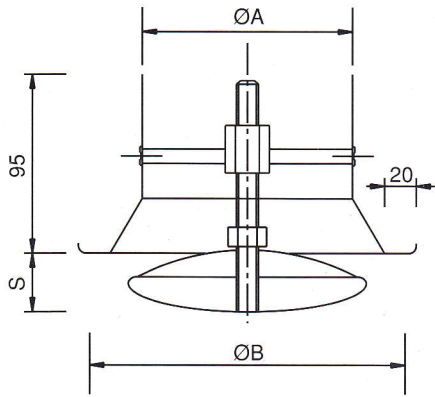

İstendiği takdirde PVC malzemeden de imal edilebilmektedir.

TİP 1: UZUN BOĞAZLI
DİREKT FLEKS BAĞLANTISINA UYGUN

TİP 2: KISA BOĞAZLI
KUTULU MONTAJA UYGUN

EBAT	Ø80	Ø100	Ø125	Ø150	Ø200
ØA	Ø75	Ø95	Ø120	Ø145	Ø195
ØB	Ø135	Ø165	Ø200	Ø235	Ø295