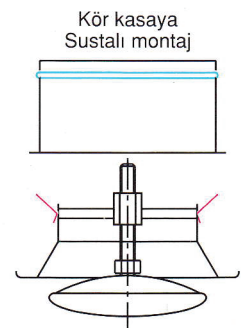

MONTAJ

1- Standart olarak, anemosad çerçevesi üzerine açılan Ø 4mm montaj deliklerinden havşa başlı vida ile vidalanarak monte edilir. Montaj yerine göre susta veya mandal mekanizmasıyla montaj mümkündür. Vida deliklerinin görünmesinin istenmediği durumlarda gizli vidalı montaj uygulanabilir.

2- Kör kasalı montaj için önce kör kasa monte edilir. Daha sonra anemostad sustalı veya geçmeli olarak kör kasaya monte edilir.