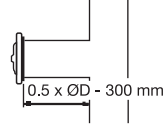

Seçim Tablosu

Standart Ölçüler	ØA (mm)	ØB (mm)	ØC (mm)	Debi (m ³ /h)
100	95	145	75	140
125	120	165	105	200
150	145	200	120	280
200	195	250	175	350

Ø 100

Kanala olan
montaj mesafesi < 300 mm

Frekanslara Göre Ses Seviyesi