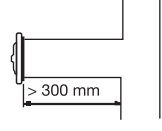

Frekanslara Göre Ses Seviyesi

Ölçü	63	125	250	500	1000	2000	4000	8000Hz
100	8	0	-2	-3	-2	-0	-9	-14
Tolerans±dB	6	3	2	2	2	2	2	3

Ses Sönümlenme (Kanaldan Odaya)
Mansona Montaj

a	Frekans (Hz)							
	63	125	250	500	1000	2000	4000	8000Hz
-12	23	23	24	29	36	36	40	40
0	22	22	23	26	32	32	34	36
-8	22	22	22	26	30	30	33	34

Ses Sönümlenme (Odadan Kanala)
Mansona Montaj

a	Frekans (Hz)							
	63	125	250	500	1000	2000	4000	8000Hz
-12	19	23	24	29	36	36	40	40
0	19	22	23	26	32	32	34	36
+8 mm	20	22	22	26	30	30	33	34