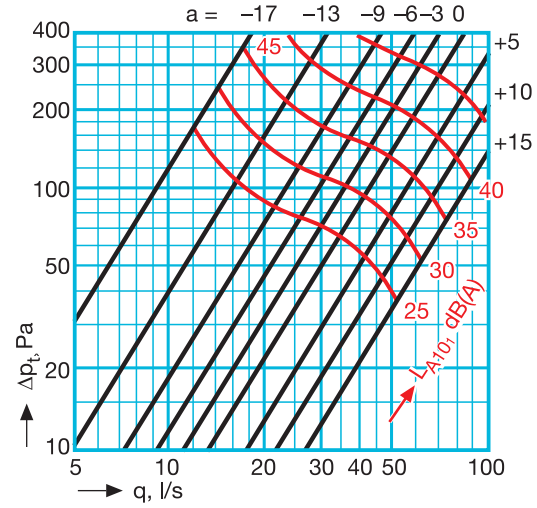

Kanala olan
montaj mesafesi > 300 mm