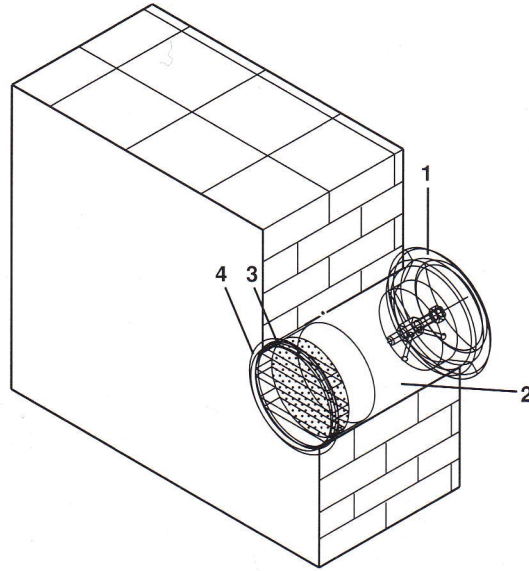

ANEMOSTAD

Banyo ve mutfak doğal havalandırma ekipmanı olarak kullanılır. Anemostadın dış ortama bağlantısında yuvarlak boru ile sağlanır. Dış mekanda yuvarlak telli panjur, iç mekanda filitre ilavesi yapılmış olarak kullanılır.

- 1- Anemostad
- 2- Bağlantı borusu
- 3- Panjur teli
- 4- Yuvarlak panjur