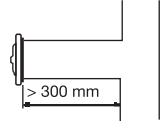

Ø 160

Kanala olan
montaj mesafesi < 300 mm

Kanala olan
montaj mesafesi > 300 mm

Frekanslara Göre Ses Seviyesi

Ölçü	Düzeltilme değeri (dB)							
	63	125	250	500	1000	2000	4000	8000Hz
160	9	5	-1	-4	-2	0	-14	-25
Tolerans±dB	6	3	2	2	2	2	2	3

Frekanslara Göre Ses Seviyesi

Ölçü	Düzeltilme değeri (dB)							
	63	125	250	500	1000	2000	4000	8000Hz
160	9	-1	0	-2	1	-3	-14	-26
Tolerans±dB	6	3	2	2	2	2	2	3

Ses Sönümlenme (Kanaldan Odaya)

a	Frekans (Hz)							
	63	125	250	500	1000	2000	4000	8000Hz
-18	19	14	10	8	7	9	13	13
-5 mm	18	13	8	6	5	5	10	8
+6 mm	18	12	7	5	4	4	10	6

Ses Sönümlenme (Odadan Kanala)

a	Frekans (Hz)							
	63	125	250	500	1000	2000	4000	8000Hz
-18	15	20	20	27	28	31	34	34
-5 mm	16	20	20	25	26	28	30	32
+6 mm	17	19	20	23	25	26	30	30

a: disk açıklık seviyesi