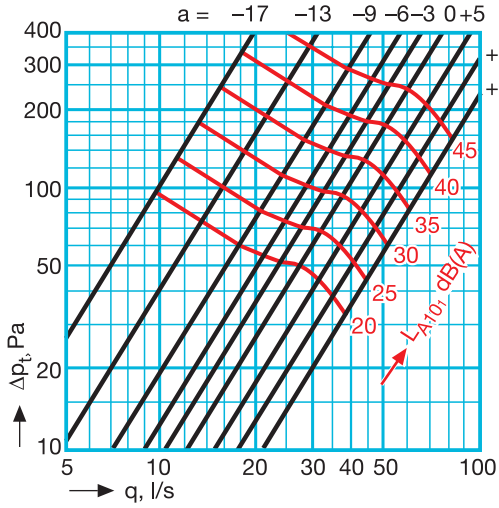

Ø 125

Kanala olan
montaj mesafesi < 300 mm