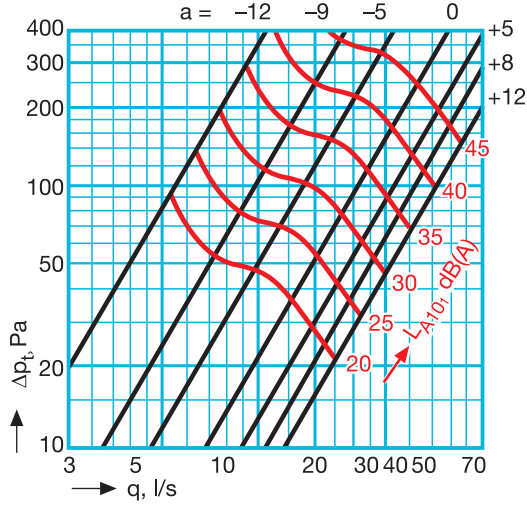

Seçim Tablosu

Standart Ölçüler	ØA (mm)	ØB (mm)	ØC (mm)	Debi (m ³ /h)
100	95	145	75	140
125	120	165	105	200
150	145	200	120	280
200	195	250	175	350

Ø 100

Kanala olan
montaj mesafesi < 300 mm

Frekanslara Göre Ses Seviyesi