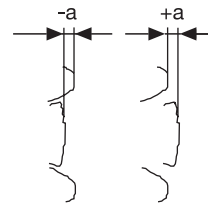

Ses Sönümlenme (Odadan Kanala)

a	Frekans (Hz)							
	63	125	250	500	1000	2000	4000	8000Hz
-18	15	20	20	27	28	31	34	34
-5 mm	16	20	20	25	26	28	30	32
+6 mm	17	19	20	23	25	26	30	30