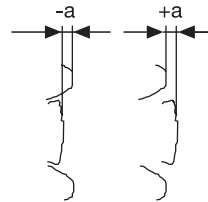

a: disk açıklık seviyesi