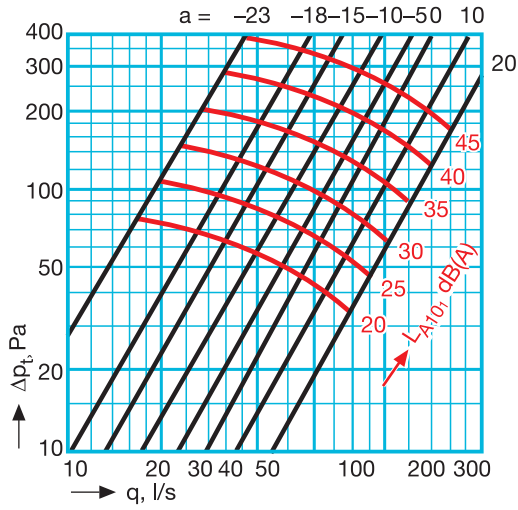

Ø 200

Kanala olan
montaj mesafesi < 300 mm

Frekanslara Göre Ses Seviyesi

Ölçü	Düzeltilme değeri (dB)							
	63	125	250	500	1000	2000	4000	8000Hz
200	7	2	-1	-2	2	-5	-12	-22
Tolerans±dB	6	3	2	2	2	2	2	3

Ses Sönümlenme (Odadan Kanala)

a	Frekans (Hz)							
	63	125	250	500	1000	2000	4000	8000Hz
-20	15	25	24	26	26	31	31	32
0 mm	12	22	21	24	24	26	30	28
+20 mm	12	19	20	24	22	25	30	27

Ses Sönümlenme (Kanaldan Odaya)

a	Frekans (Hz)							
	63	125	250	500	1000	2000	4000	8000Hz
-20	17	14	9	8	8	10	11	12
0 mm	17	12	7	6	5	6	8	8
+20 mm	15	12	6	24	3	4	8	7

a: disk açıklık seviyesi