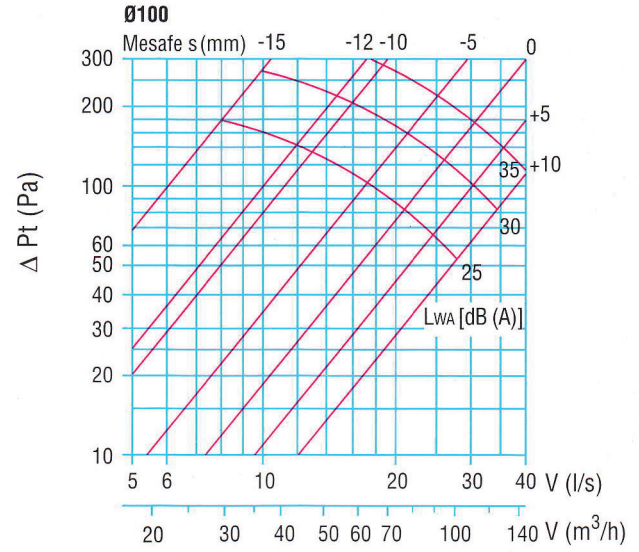

MA200

GEMİCİ ANEMOSTADI SEÇİM EĞRİLERİ