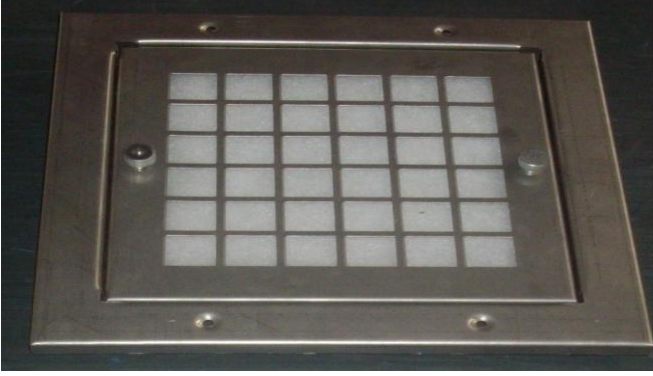

# LİF TUTUCU MENFEZLER

### LFM-W3

Lif tutucu menfezler havalandırma sistemlerinde emiş menfezi olarak kullanılırlar ve ortamdan emilen hava içerisinde bulunan istenmeyen partiküllerin tutulmasını sağlarlar.

*Fiber filters grilles are used as an absorber grille in ventilation systems. They are designed for keeping particles in the absorbed air.*

Bunun yanı sıra, havada uçuşan parçacıkların hava kanallarına girip birikmesini ve cihazlara ulaşip zarar vermesini engellerler. Kullanılan malzeme AISI 304 paslamaz çeliktir.

*They stop these particles from entering the cool building up and cause harm by reaching the equipment. The material used in AISI 304 stainless steel.*

### Standart Ölçüler / Standart Size

W(mm)	225 325 425 525 625 825
H (mm)	125 225 325 425

Note: Different sizes can be produced your demand.