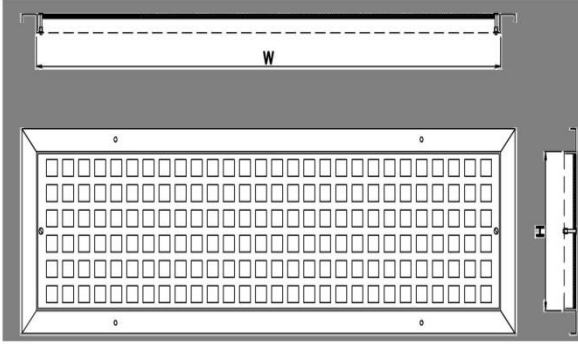

Not: İstenilen ölçülerde üretim yapılır

Standart Ölçüler / Standart Size

W(mm)	225 325 425 525 625 825
H (mm)	125 225 325 425

Note: Different sizes can be produced your demand.